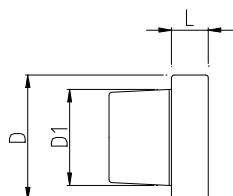

BILANCIATORE - BALANCER

Cod.	HSK	D	D1	L
BIL25HE	25-E	25	19	10
BIL40HE	40-E	40	30	20
BIL50HE	50-E	50	38	26
BIL63HE	63-E	63	48	26