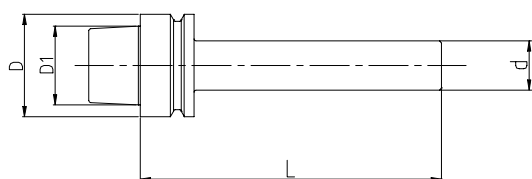

SPINE DI CONTROLLO HSK/E-F

HSK/E-F CHECK BAR

CILINDRICA - CYLINDRICAL

Cod.	HSK	D	D1	L	d
SC25HE (XCA779)	25-E	25	19	150	19
SC40HE (XCA711)	40-E	40	30	300	24
SC50HE (XCA713)	50-E	50	38	300	24
SC63HE (XCA715)	63-E	63	48	300	40
SC63HF	63-F	63	38	300	40

SFERICA - SPHERICAL

Cod.	HSK	D	D1	L	d	S
SC25HES (XCA778)	25-E	25	19	123,70	16	1"
SC40HES (XCA712)	40-E	40	30	136.05	24	1" 1/2
SC50HES (XCA714)	50-E	50	38	136.05	24	1" 1/2
SC63HES (XCA780)	63-E	63	48	136.05	24	1" 1/2
SC63HES10	63-E	63	48	85	8	10