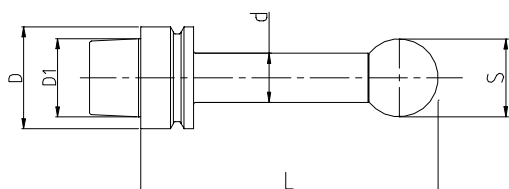

SPINE DI CONTROLLO HSK/E-F

HSK/E-F CHECK BAR

CILINDRICA - CYLINDRICAL

Cod.	HSK	D	D1	L	d
SC25HE (XCA779)	25-E	25	19	150	19
SC40HE (XCA711)	40-E	40	30	300	24
SC50HE (XCA713)	50-E	50	38	300	24
SC63HE (XCA715)	63-E	63	48	300	40
SC63HF	63-F	63	38	300	40

SFERICA - SPHERICAL

Cod.	HSK	D	D1	L	d	S
SC25HES (XCA778)	25-E	25	19	123,70	16	1"
SC40HES (XCA712)	40-E	40	30	136.05	24	1" 1/2
SC50HES (XCA714)	50-E	50	38	136.05	24	1" 1/2
SC63HES (XCA780)	63-E	63	48	136.05	24	1" 1/2
SC63HES10	63-E	63	48	85	8	10